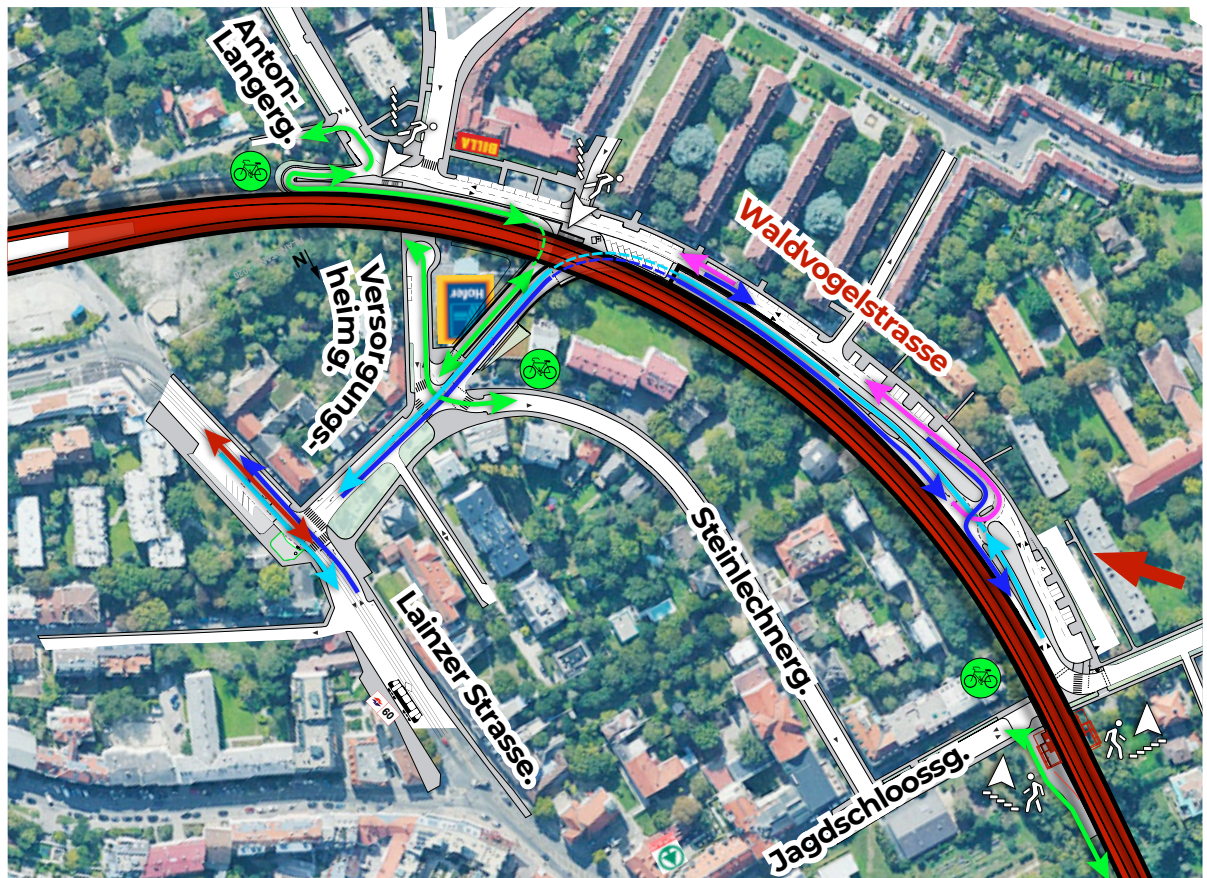

Speising

Wand / Querungen, Bäume, Verkehr

Da geht mehr
S80
mehr

Da geht mehr!

Verbindungsbahn-besser.at

PLANUNG
OEBB / Stadt Wien

PLANUNGSBEREICH & VERSIEGELUNG

S80 **SPEISING**

Jagdschlossg. / Waldvogelstr. / Versorgungsheimstr. / Station SPEISING

Da geht mehr!

Verbindungsbahn-besser.at

PLANUNG
OEBB / Stadt Wien

S80 **SPEISING**

Jagdschlossg. / Waldvogelstr. / Versorgungsheimstr. / **Station SPEISING**

Da geht mehr!

Verbindungsbahn-besser.at

PLANUNG
OEBB / Stadt Wien

S80 **SPEISING**

Jagdschlossg. / Waldvogelstr. / **Versorgungsheimstr.** / Station SPEISING

Da geht mehr!

Verbindungsbahn-besser.at

PLANUNG
OEBB / Stadt Wien

S80 **SPEISING**

Jagdschlossg. / **Waldvogelstr.** / Versorgungsheimstr. / Station SPEISING

Da geht mehr!

Verbindungsbahn-besser.at

PLANUNG
OEBB / Stadt Wien

S80 **SPEISING**

(Hildegard-Teuschl-Weg)

Jagdschlossg. / Waldvogelstr. / Versorgungsheimstr. / Station SPEISING