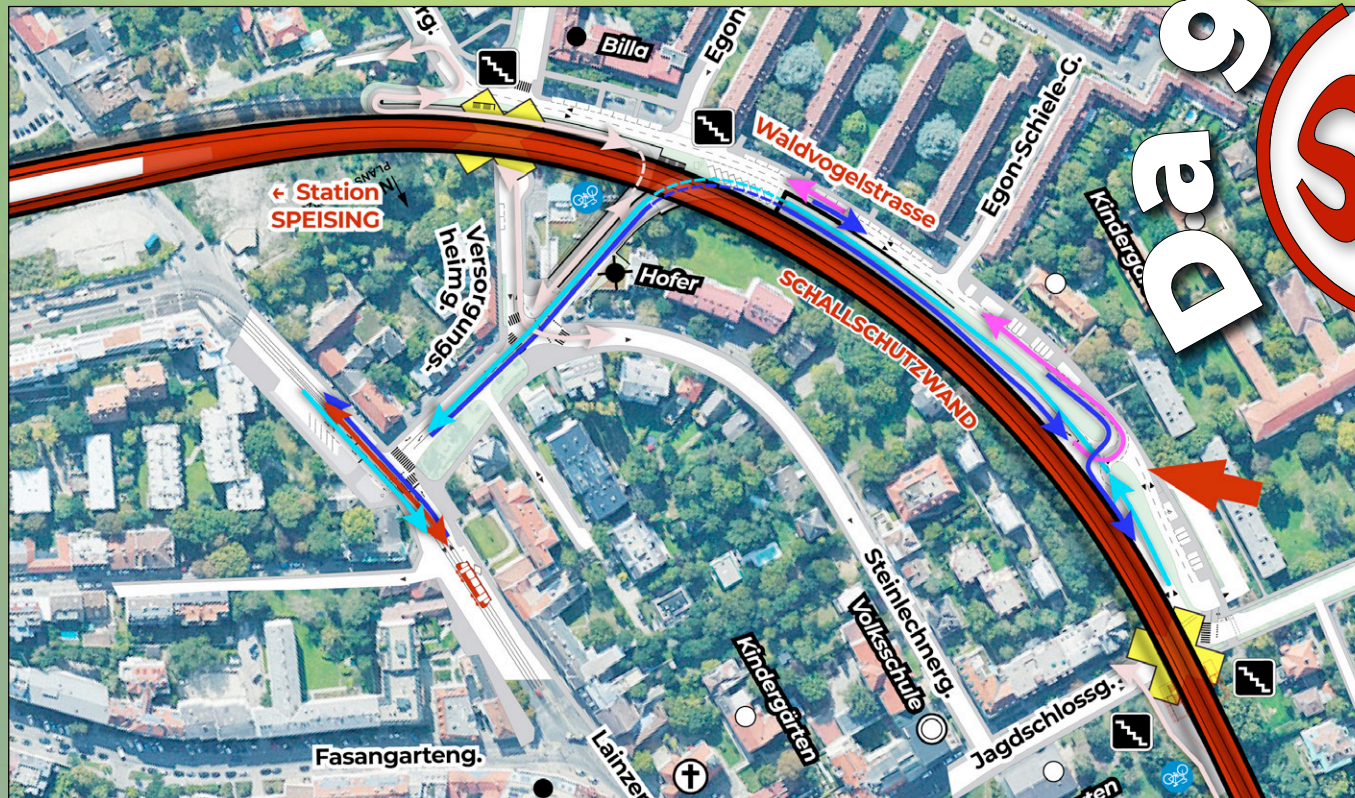

Speising

Wand / Querungen, Bäume, Verkehr

Da geht mehr
S80
mehr

Da geht mehr!

Verbindungsbahn-besser.at

PLANUNG
OEBB / Stadt Wien

PLANUNGSBEREICH & VERSIEGELUNG

S80 **SPEISING**

Jagdschlossg. / Waldvogelstr. / Versorgungsheimstr. / Station SPEISING

Da geht mehr!

Verbindungsbahn-besser.at

PLANUNG
OEBB / Stadt Wien

S80 **SPEISING**

Jagdschlossg. / Waldvogelstr. / Versorgungsheimstr. / **Station SPEISING**

Da geht mehr!

Verbindungsbahn-besser.at

PLANUNG
OEBB / Stadt Wien

S80 **SPEISING**

Jagdschlossg. / Waldvogelstr. / **Versorgungsheimstr.** / Station SPEISING

Da geht mehr!

Verbindungsbahn-besser.at

PLANUNG
OEBB / Stadt Wien

S80 **SPEISING**

Jagdschlossg. / **Waldvogelstr.** / Versorgungsheimstr. / Station SPEISING

Da geht mehr!

Verbindungsbahn-besser.at

PLANUNG
OEBB / Stadt Wien

S80 **SPEISING**

(Hildegard-Teuschl-Weg)

Jagdschlossg. / Waldvogelstr. / Versorgungsheimstr. / Station SPEISING