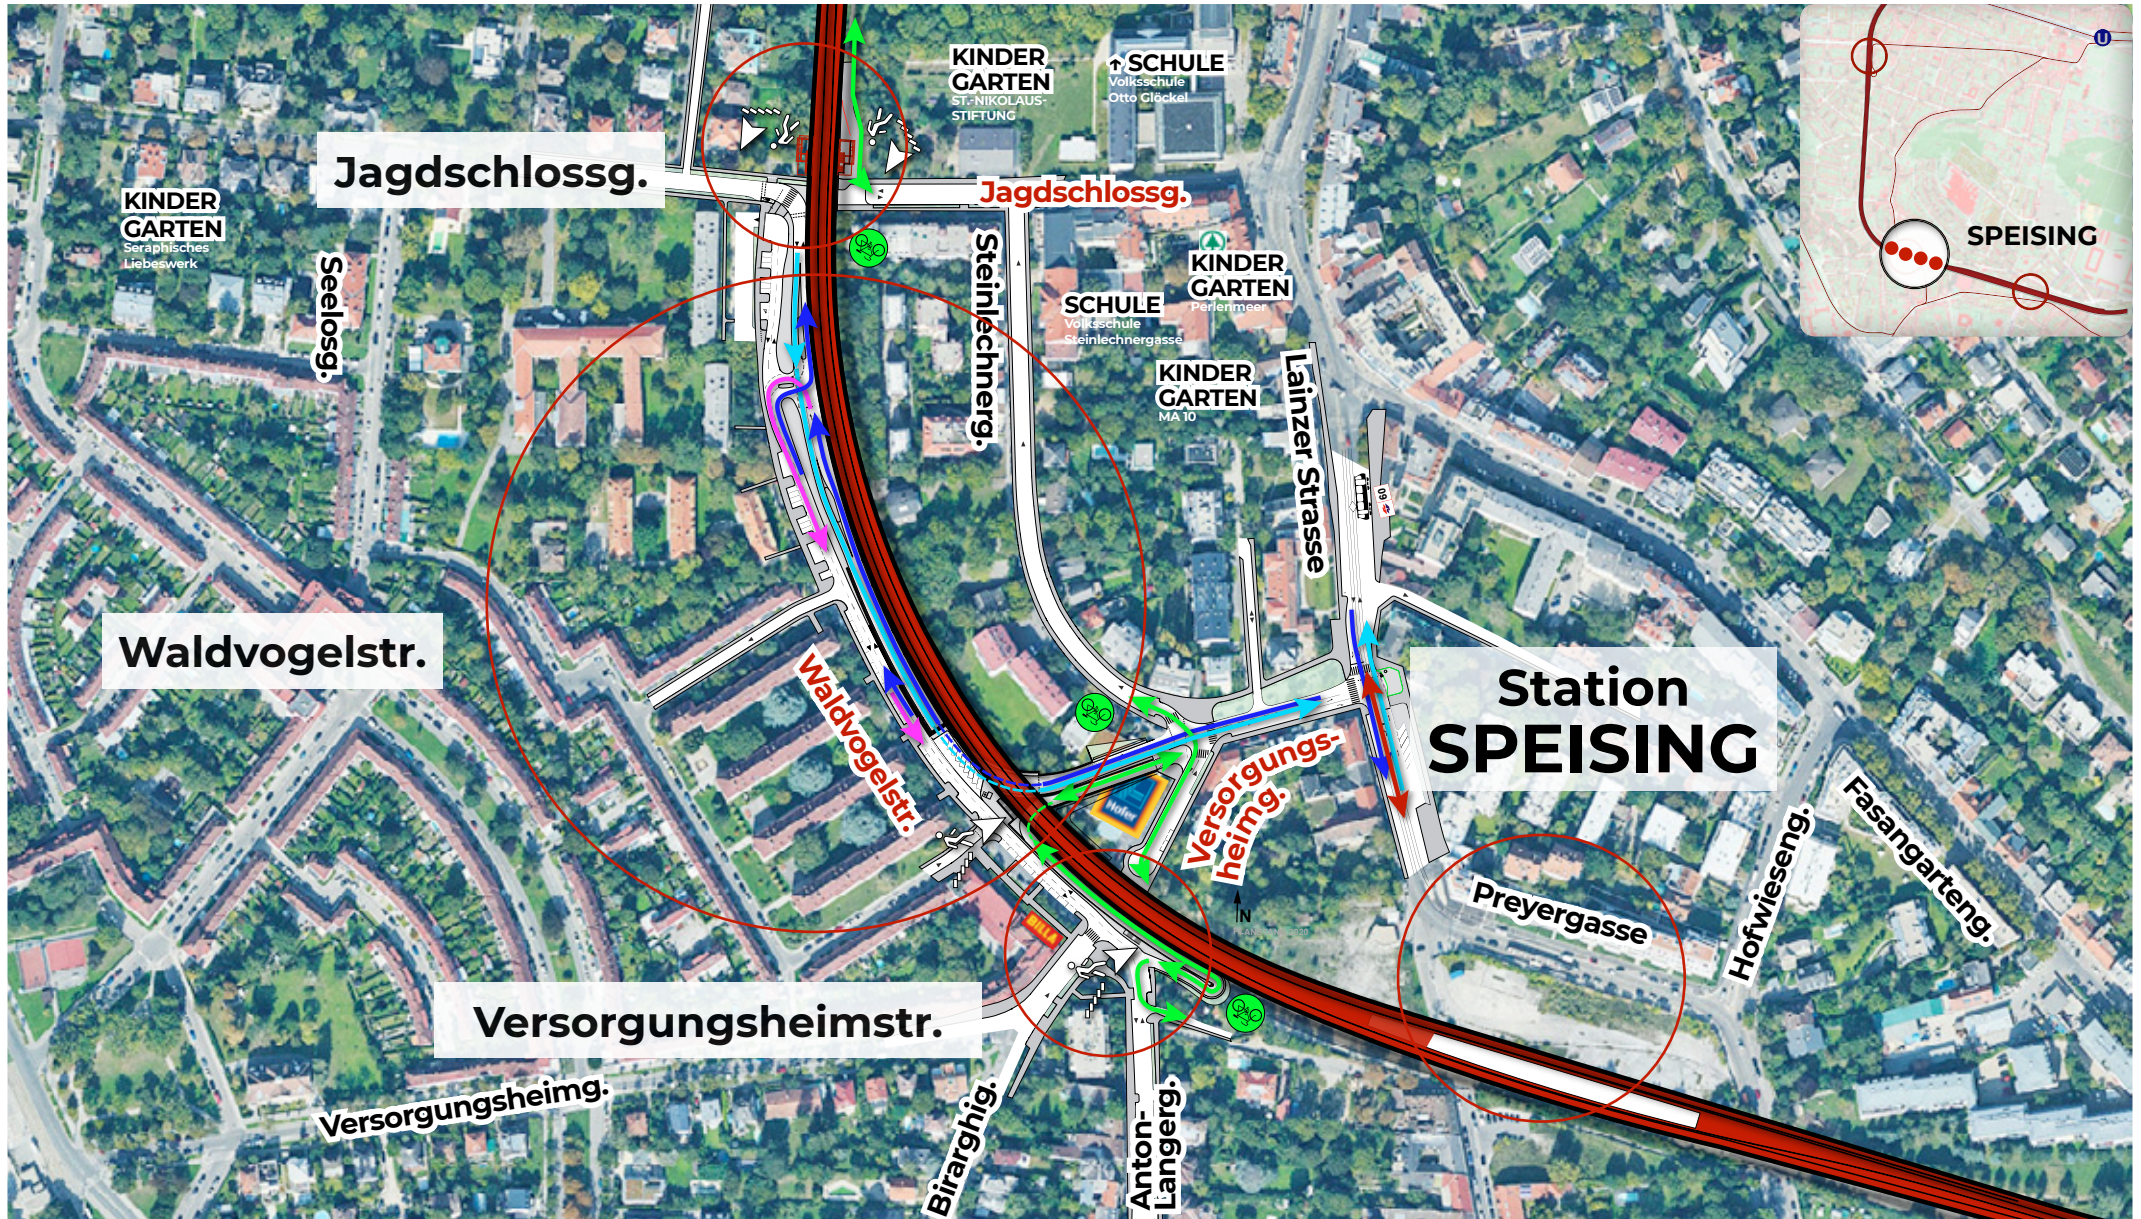

Speising

Wand / Querungen, Bäume, Verkehr

Da geht mehr
S80
mehr

Da geht mehr!

Verbindungsbahn-besser.at

PLANUNG
OEBB / Stadt Wien

PLANUNGSBEREICH & VERSIEGELUNG

S80 **SPEISING**

Jagdschlossg. / Waldvogelstr. / Versorgungsheimstr. / Station SPEISING

Da geht mehr!

Verbindungsbahn-besser.at

PLANUNG
OEBB / Stadt Wien

S80 **SPEISING**

Jagdschlossg. / Waldvogelstr. / Versorgungsheimstr. / **Station SPEISING**

Da geht mehr!

Verbindungsbahn-besser.at

PLANUNG
OEBB / Stadt Wien

S80 **SPEISING**

Jagdschlossg. / Waldvogelstr. / **Versorgungsheimstr.** / Station SPEISING

Da geht mehr!

Verbindungsbahn-besser.at

PLANUNG
OEBB / Stadt Wien

S80 **SPEISING**

Jagdschlossg. / **Waldvogelstr.** / Versorgungsheimstr. / Station SPEISING

Da geht mehr!

Verbindungsbahn-besser.at

PLANUNG
OEBB / Stadt Wien

S80 **SPEISING**

(Hildegard-Teuschl-Weg)

Jagdschlossg. / Waldvogelstr. / Versorgungsheimstr. / Station SPEISING